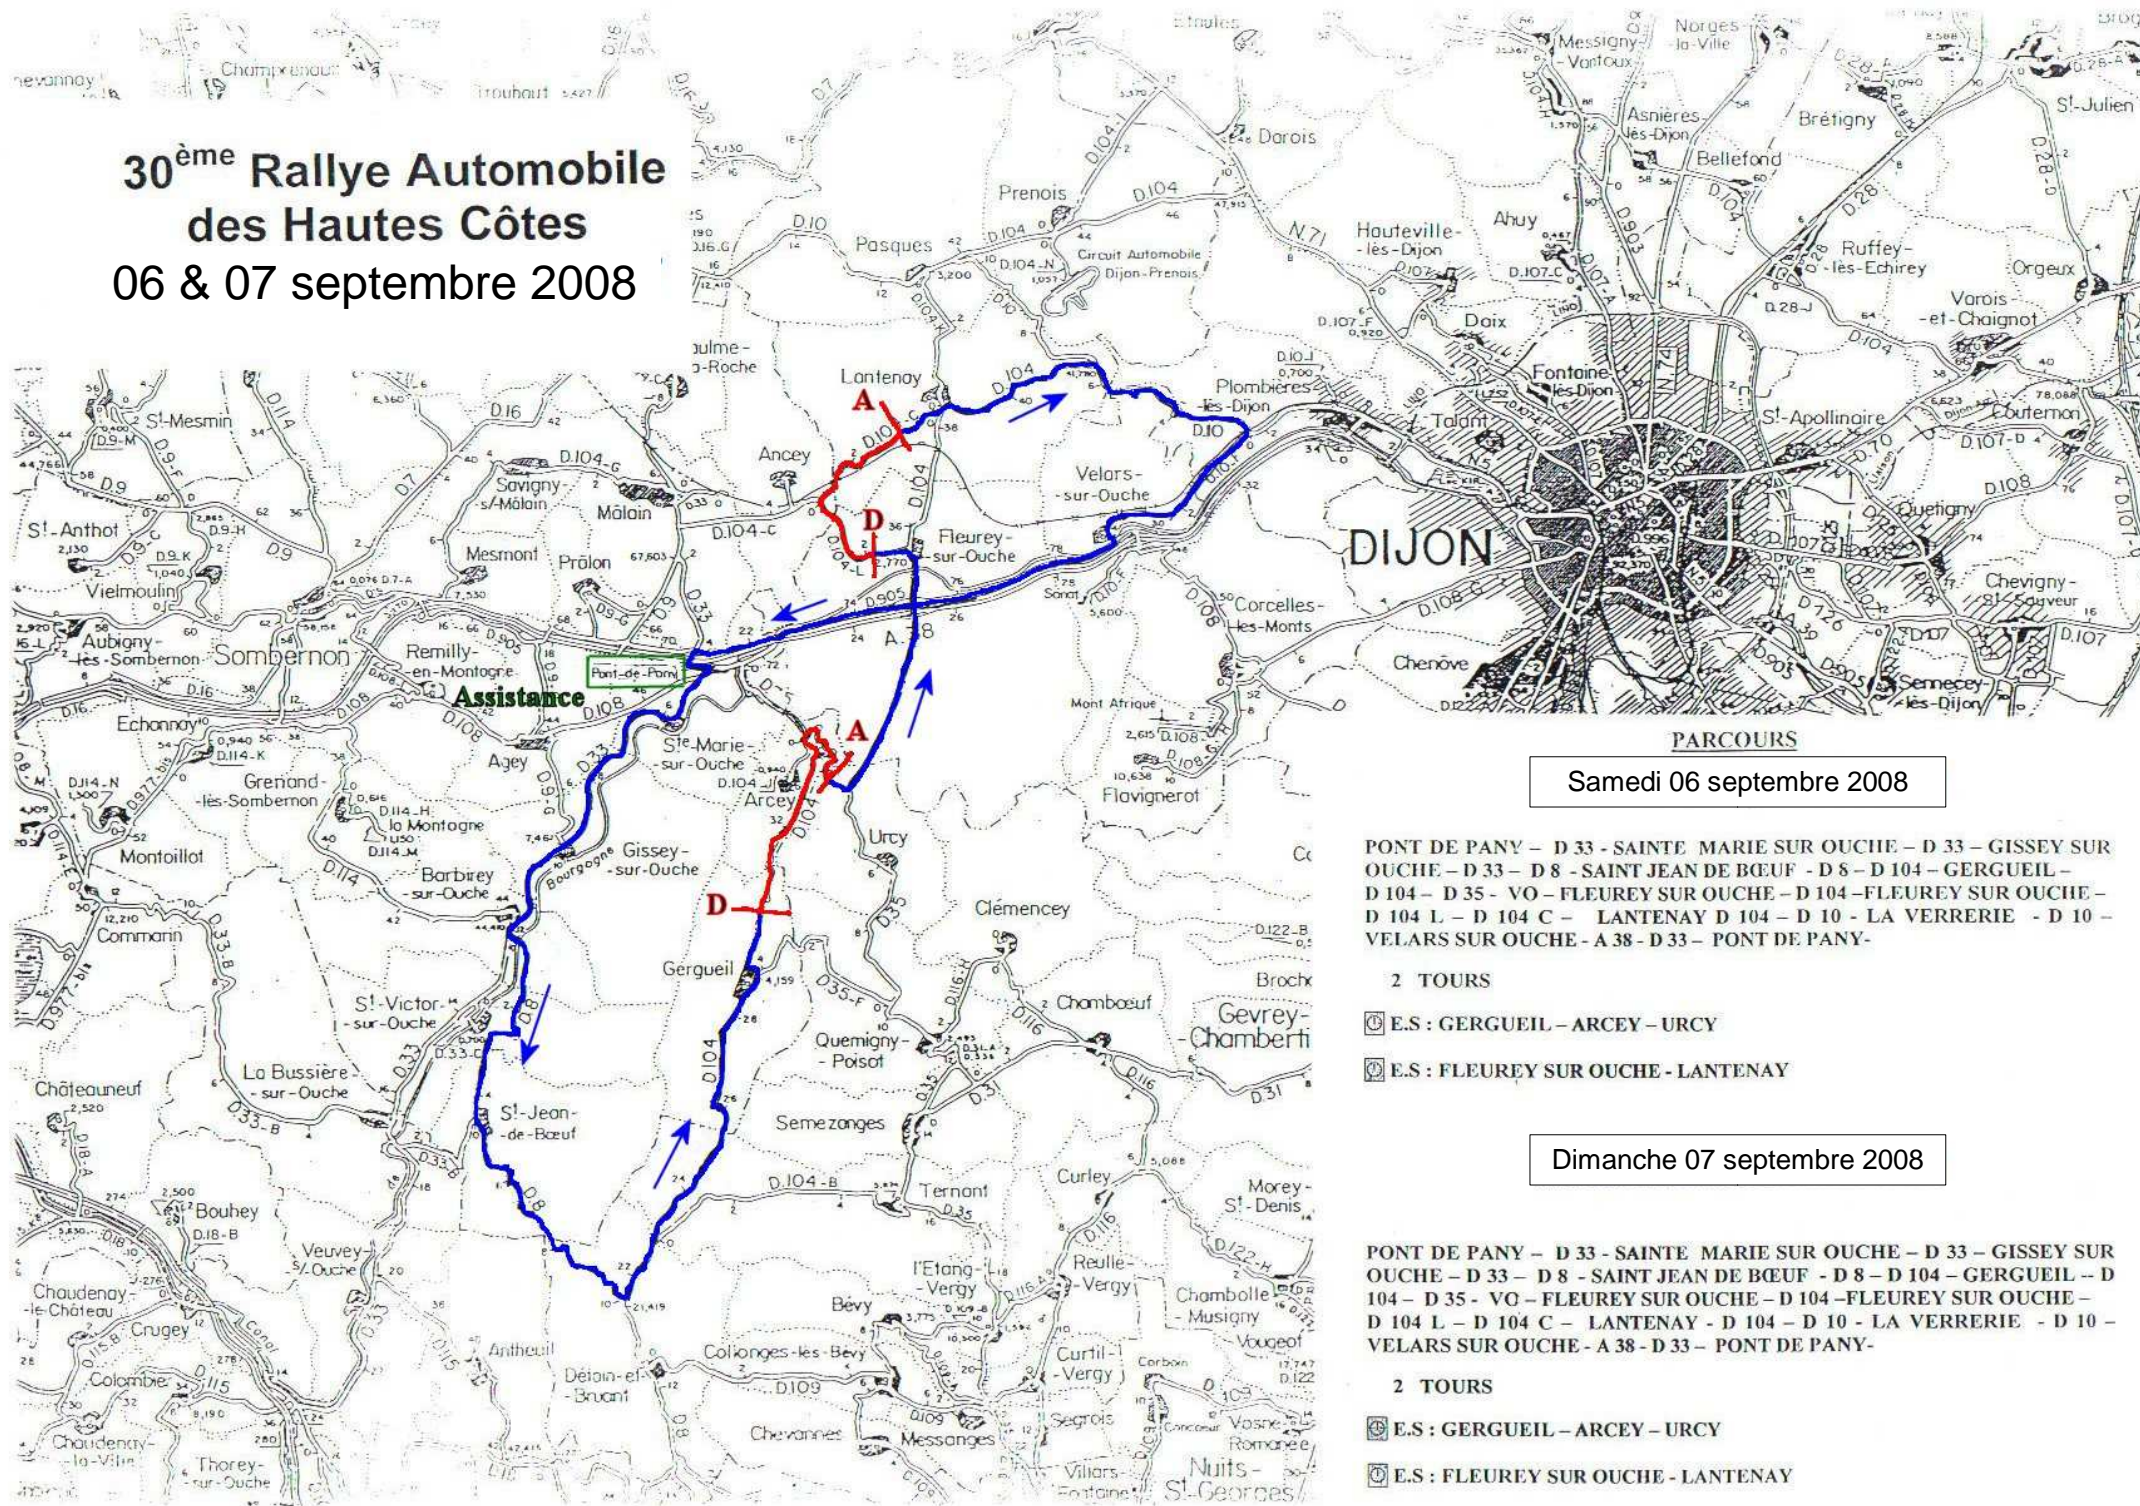

30^{ème} Rallye Automobile des Hautes Côtes 06 & 07 septembre 2008

PARCOURS

Samedi 06 septembre 2008

PONT DE PANY – D 33 - SAINTE MARIE SUR OUCHE – D 33 – GISSEY SUR OUCHE – D 33 – D 8 - SAINT JEAN DE BŒUF - D 8 – D 104 – GERGUEIL – D 104 – D 35 - VO – FLEUREY SUR OUCHE – D 104 – FLEUREY SUR OUCHE – D 104 L – D 104 C – LANTENAY D 104 – D 10 - LA VERRERIE - D 10 – VELARS SUR OUCHE - A 38 - D 33 – PONT DE PANY -

2 TOURS

☑ E.S : GERGUEIL – ARCEY – URCY

☑ E.S : FLEUREY SUR OUCHE - LANTENAY

Dimanche 07 septembre 2008

PONT DE PANY – D 33 - SAINTE MARIE SUR OUCHE – D 33 – GISSEY SUR OUCHE – D 33 – D 8 - SAINT JEAN DE BŒUF - D 8 – D 104 – GERGUEIL – D 104 – D 35 - VO – FLEUREY SUR OUCHE – D 104 – FLEUREY SUR OUCHE – D 104 L – D 104 C – LANTENAY - D 104 – D 10 - LA VERRERIE - D 10 – VELARS SUR OUCHE - A 38 - D 33 – PONT DE PANY -

2 TOURS

🕒 E.S : GERGUEIL – ARCEY – URCY

🕒 E.S : FLEUREY SUR OUCHE - LANTENAY

Dimanche 07 Septembre 2008

PONT DE PANY – D 33 - SAINTE MARIE SUR OUCHE – D 33 – GISSEY SUR OUCHE – D 33 – D 8 - SAINT JEAN DE BŒUF - D 8 – D 104 – GERGUEIL -- D 104 – D 35 - VO – FLEUREY SUR OUCHE – D 104 – FLEUREY SUR OUCHE – D 104 L – D 104 C – LANTENAY - D 104 – D 10 - LA VERRERIE - D 10 – VELARS SUR OUCHE - A 38 - D 33 – PONT DE PANY-

2 TOURS

🕒 E.S : GERGUEIL – ARCEY – URCY

🕒 E.S : FLEUREY SUR OUCHE - LANTENAY